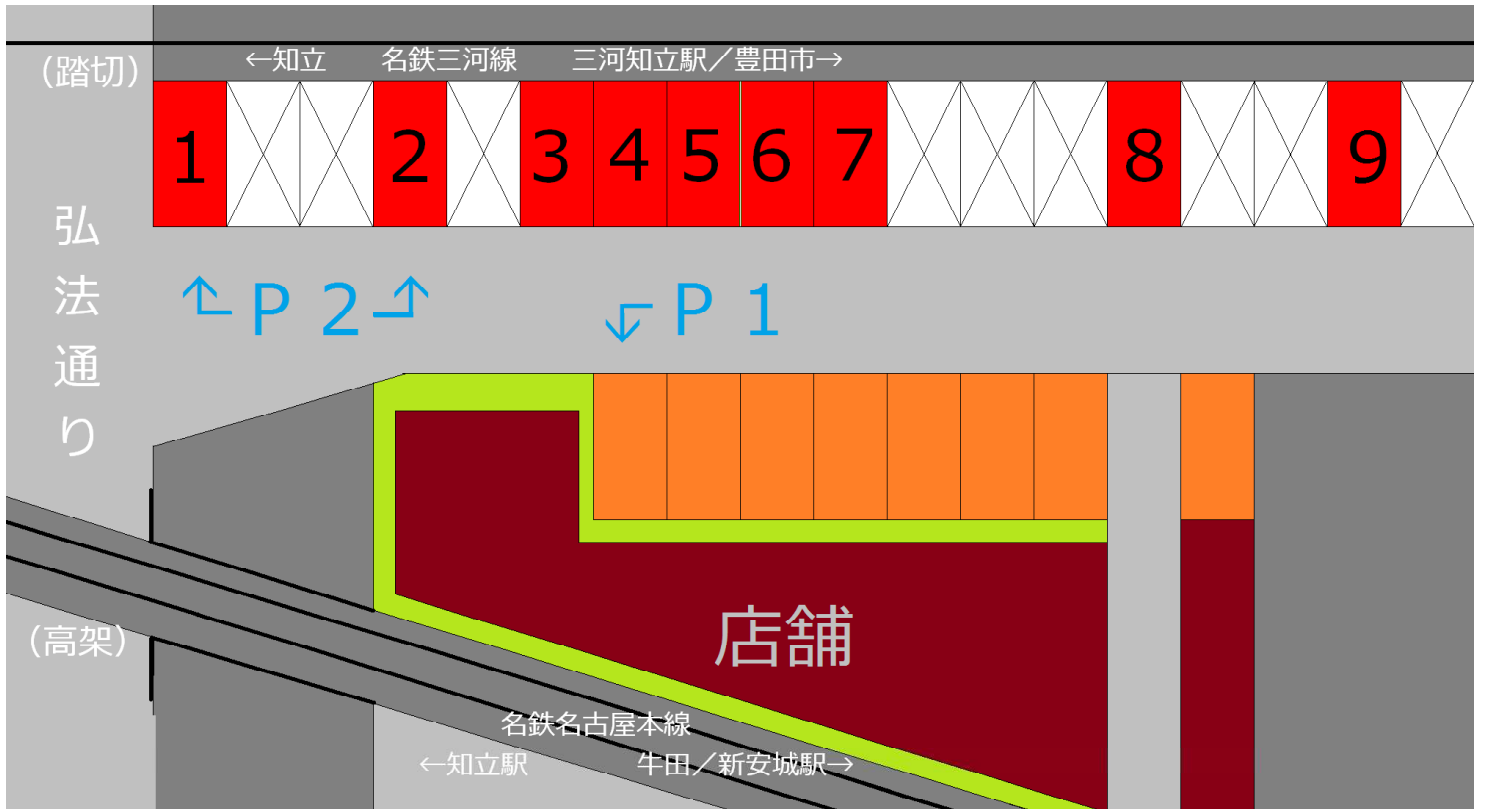

# 駐車場のご案内 (2カ所ございます) ※地図等は裏面

**P 1 (第1駐車場)** 当店店舗前 (ただし最右端は送迎バス専用)

**P 2 (第2駐車場)** 店舗北向かいの「名鉄協商パーキング」(月極駐車場) 内の、当店指定の箇所

**※注意!! P 2は当店指定の箇所のみ利用可能です。(白緑のポール設置)**

**News!** ご宴会(御予約)のお客様には、知立駅前・名鉄パーキングまたは知立市営駐車場の駐車券サービスをおこなっております。(入庫駐車券を会計時にフロントへご提出ください。最大500円分の駐車サービス券を差し上げます。【宴席御予約・利用の方のみ】)

※ 只今、当店周辺の県道(弘法通り)～知立駅近辺では、『県道拡幅工事』および『名鉄線高架工事』が長期にわたりおこなわれています。通行には充分御注意ください。